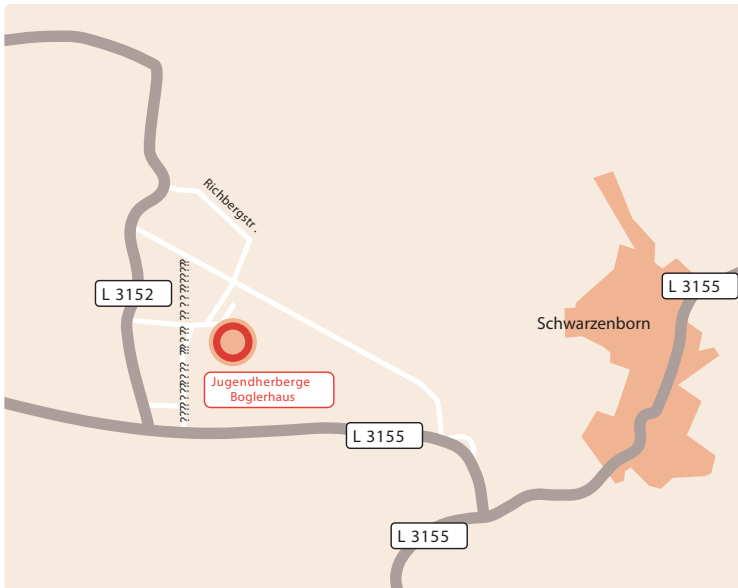

# Anfahrtsskizze

Die Jugendherberge  
Schwarzenborn

F.-W.-Boglerstr. 2  
34639 Schwarzenborn

Telefon (0 56 86) 3 67  
Telefax (0 56 86) 17 18

[info@boglerhaus.de](mailto:info@boglerhaus.de)

## Mit dem Auto:

Von Norden und Süden A7, jeweils Ausfahrt Homberg/Efze, Richtung Remsfeld nach Schwarzenborn/Knüllköpfchen. Richtung Südwest von Kirchgasse/Deutsche Ferienroute Alpen-Ostsee. Rechts abbiegen und dann Richtung Julius-Bogler-Straße.

## Anreise mit der Bahn/Bus

Bahnhof Treysa zirka 25 Kilometer entfernt. Bushaltestelle Windecke Schwarzenborn.